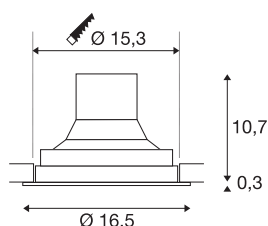

SUPROS DL

LED vnitřní stropní vestavné svítidlo, černé, kulaté, 3000K, 60°, CRI90, 3380lm

Řada svítidel SUPROS přesvědčí rozmanitými možnostmi použití, vynikající technikou LED a náladovým designem. Díky velmi intenzivnímu světelnému toku je produktová řada SUPROS ideálně vhodná pro výměnu běžných, energeticky náročných osvětlovacích zařízení. Reflektor se širokým úhlem záření, který je součástí dodávky, je vyměnitelný za samostatně prodávané reflektory s menším úhlem záření bez nutnosti použití nástrojů. Díky ovladači LED, zabudovanému z výroby, jsou všechna svítidla z řady vhodná pro přímé připojení k síťovému napětí 230 V.

TECHNICKÁ DATA

Č. výrobku	1003301
Otočné nebo výkyvné	otočné a výkyvné
Kód IP	IP 20
Montáž	Montáž
Podrobnosti montáže	Strop
Primární jmenovité napětí	220-240V ~50/60Hz
Sekundární proud / napětí	950 mA
Třída ochrany	II
Příkon	36 W
Teplota prostředí	25 °C
Úroveň rozběhového proudu	18.6 A
Doba trvání rozběhového proudu	240 μs
Stroboskopický efekt (SVM)	0.01
Lumen	3380 lm
Teplota barvy světla	3000 Kelvin
Úhel záření	60 °
Barva	černá
CRI	90
Data LXXBXX	L70B50
Životnost	50000 h
Svítivost	rotačně symetrický
Výstup světla	přímé

Světelného Zdroje

791823	
--------	---

Příslušenství

114104	REFLEKTOR pro SU-PROS , 40°, včetně skla a fixačního kroužku
114102	REFLEKTOR pro SU-PROS , 20°, včetně skla a fixačního kroužku

Risk Group	1
Výška	11 cm
Průměr	16.5 cm
Hmotnost netto	0.916 kg
Celková hmotnost	1.074 kg
Tvar výřezu	kulaté
Vestavná hloubka	10.7 cm
Vestavný průměr	15.3 cm