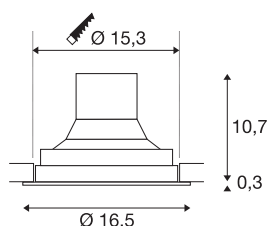

TECHNISCHE DATEN

Art. Nr.	1003301
Dreh- oder Schwenkbar	cardanic
IP Code	IP 20
Montage	Einbau
Montagedetails	Decke
Primäre Nennspannung	220-240V ~50/60Hz
Sekundär Strom / Spannung	950 mA
Schutzklasse	II
Wattage	36 W
Umgebungstemperatur	25 °C
Höhe Einschaltstrom	18.6 A
Dauer Einschaltstrom	240 µs
Stroboskop-Effekt (SVM)	0.01
Lumen	3380 lm
Lichtfarbtemperatur	3000 Kelvin
Abstrahlwinkel	60 °
Farbe	schwarz
CRI	90
LXXBXX Daten	L70B50
Lebensdauer	50000 h
Lichtstärkeverteilung	rotationssymmetrisch
Lichtaustritt	direkt

Lichtquelle

791823	
--------	---

Zubehör

114104	REFLEKTOR , für SU-PROS, 40°, inkl. Glas und Fixierring
114102	REFLEKTOR , für SU-PROS, 20°, inkl. Glas und Fixierring

Risikogruppe	1
Höhe	11 cm
Durchmesser	16.5 cm
Nettogewicht	0.916 kg
Bruttogewicht	1.074 kg
Ausschnittsform	rund
Einbautiefe	10.7 cm
Einbaudurchmesser	15.3 cm