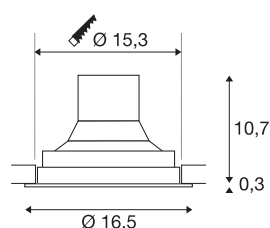

Datos técnicos

Art. N.º	1003301
Giratoria u orientable	Giratoria y orientable
Código IP	IP 20
Montaje	Empotrado
Detalles de montaje	Techo
Voltaje nominal primario	220-240V ~50/60Hz
Corriente eléctrica / Tensión secundaria	950 mA
Clase de protección	II
Potencia	36 W
Temperatura ambiente	25 °C
Nivel de corriente de entrada	18.6 A
Duración de la corriente de entrada	240 µs
Efecto estroboscópico (SVM)	0.01
Flujo luminoso	3380 lm
Temperatura del color de la luz	3000 Kelvin
Semiángulo de dispersión	60 °
Color	negro
IRC	90
Datos LXXBXX	L70B50
Vida útil	50000 h
Distribución de la intensidad luminosa	de rotación simétrica
Salida de la luz	Directa

Fuente de luz

791823	
--------	---

Accesorios

114102	REFLECTOR , para SU-PROS, 20°, incl. vidrio y anillo de fijación
114104	REFLECTOR , para SU-PROS, 40°, incl. vidrio y anillo de fijación

Risk Group	1
Altura	11 cm
Diámetro	16.5 cm
Peso neto	0.916 kg
Peso bruto	1.074 kg
Forma de la estructura	ronda
Profundidad del montaje	10.7 cm
Diámetro de montaje	15.3 cm
Página BIG WHITE	384