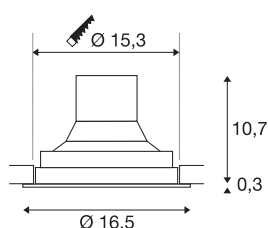

INFORMATIONS TECHNIQUES

Réf.	1003301
Orientable ou inclinable	Dispositif rotatif et pivotant
Code IP	IP 20
Montage	Encastrément
Détails de montage	Plafond
Tension nominale primaire	220-240V ~50/60Hz
Courant / tension secondaire	950 mA
Classe de protection	II
Puissance en watts	36 W
Température ambiante	25 °C
Hauteur du courant d'appel	18.6 A
Durée du courant d'appel	240 µs
Effet stroboscopique (SVM)	0.01
Lumen	3380 lm
Température de couleur	3000 Kelvin
Angle de rayonnement	60 °
Coloris	noir
IRC	90
Données LXXBXX	L70B50
Durée de vie	50000 h
Répartition de l'intensité lumineuse	rotosymétrique
Sortie lumineuse	direct

Source Lumineuse

791823	
--------	---

Accessoires

114104	SUPROS , réflecteur 40° , gris
114102	SUPROS , réflecteur 20° , gris

Risk Group	1
Hauteur	11 cm
Diamètre	16.5 cm
Poids net	0.916 kg
Poids brut	1.074 kg
Forme de découpe	rond
Profondeur d'encastrement	10.7 cm
Diamètre d'encastrement	15.3 cm