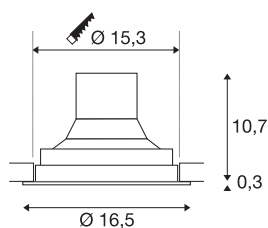

TEKNISKE DATA

Art.nr.	1003301
Drei- og svingbar	Roterbar og svingbar
IP-kode	IP 20
Montering	Innfelt montering
Montering detaljer	Tak
Primær merkespenning	220-240V ~50/60Hz
Sekundær strøm / spenning	950 mA
Kapslingsgrad	II
Systemeffekt	36 W
Omgivelsestemperatur	25 °C
Høy innkoblingsstrøm	18.6 A
Varighet innkoblingsstrøm	240 µs
Strobeeffekt (SVM)	0.01
Lysytelse	3380 lm
Lysfargetemperatur	3000 Kelvin
Spredningsvinkel	60 °
Farge	svart
CRI	90
LXXBXX-data	L70B50
Levetid	50000 h
Lysstyrkefordeling	rotasjonssymmetrisk
Lysåpning	direkte

Lyskilde

791823	
--------	---

Tilbehør og lyspæreanbefaling

114104	REFLEKTOR , til SU-PROS, 40°, inkl. glass og fikseringsring
114102	REFLEKTOR , til SU-PROS, 20°, inkl. glass og fikseringsring

Risikogruppe	1
Høyde	11 cm
Diameter	16.5 cm
Nettvekt	0.916 kg
Bruttovekt	1.074 kg
Utsnittsfom	rund
Innfellingsdybde	10.7 cm
Innfellingsdiameter	15.3 cm