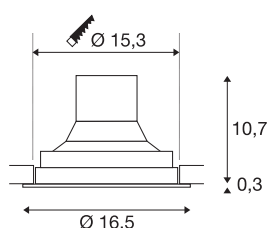

TECHNISCHE GEGEVENS

Art.nr.	1003301
Draai- of zwenkbaar	Draai- en kantelbaar
IP-code	IP 20
Montage	inbouw
Montagebeschrijving	plafond
Primaire nominale spanning	220-240V ~50/60Hz
Secundaire stroom/spanning	950 mA
Beschermingsklasse	II
Wattage	36 W
Omgevingstemperatuur	25 °C
Niveau van inschakelstroom	18.6 A
Duur van inschakelstroom	240 µs
Stroboscopisch effect (SVM)	0.01
Lumen	3380 lm
Lichtkleurtemperatuur	3000 Kelvin
Stralingshoek	60 °
Kleur	zwart
CRI	90
LXXBXX-gegevens	L70B50
Levensduur	50000 h
Lichtsterkteverdeling	rotatiesymmetrisch
Lichtuitlaat	direct

Lichtbron

791823	
--------	---

Toebehoren

114104	REFLECTOR , voor SU-PROS, 40°, incl. glas en bevestigingsring
114102	REFLECTOR , voor SU-PROS, 20°, incl. glas en bevestigingsring

Risk Group	1
Hoogte	11 cm
Diameter	16.5 cm
Nettogewicht	0.916 kg
Brutogewicht	1.074 kg
Uitsparingsvorm	rond
Inbouwdiepte	10.7 cm
Inbouwdiameter	15.3 cm