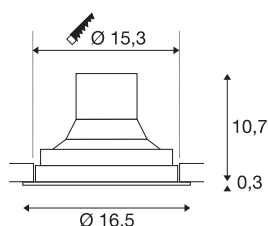

TECHNISCHE SPECIFICATIES

Art.nr.	1003301
Draai- of kantelbaar	Draai- en zwenkbaar
IP-code	IP 20
Montage	Inbouw
Montagebeschrijving	Plafond
Primaire nominale spanning	220-240V ~50/60Hz
Secundaire stroom / spanning	950 mA
Veiligheidsklasse	II
Wattage	36 W
Omgevingstemperatuur	25 °C
Niveau van inschakelstroom	18.6 A
Duur van inschakelstroom	240 µs
Stroboscopisch effect (SVM)	0.01
Lumen	3380 lm
Lichtkleurtemperatuur	3000 Kelvin
Stralingshoek	60 °
Kleur	zwart
CRI	90
LXXBXX gegevens	L70B50
Levensduur	50000 h
Lichtsterkteverdeling	rotatiesymmetrisch
Lichtval	direct

Lichtbron

791823	
--------	---

Accessoires

114104	REFLECTOR , voor SU-PROS, 40°, incl. glas en fixeerring
114102	REFLECTOR , voor SU-PROS, 20°, incl. glas en fixeerring

Risk Group	1
Hoogte	11 cm
Diameter	16.5 cm
Nettogewicht	0.916 kg
Brutogewicht	1.074 kg
Vorm inbouwopening	rond
Inbouwdiepte	10.7 cm
Inbouwdiameter	15.3 cm