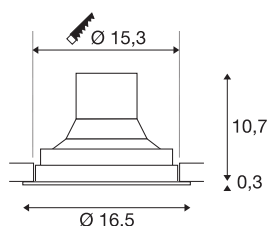

DADOS TÉCNICOS

Ref. n.º	1003301
Giratório ou Articulável	Rotativo e giratório
IP Code	IP 20
Montagem	Montagem de embutir
Pormenores da montagem	Teto
Tensão nominal primária	220-240V ~50/60Hz
Corrente / Tensão secundária	950 mA
Classe de proteção	II
Potência	36 W
Temperatura ambiente	25 °C
Nível de corrente de irrupção	18.6 A
Duração da corrente de irrupção	240 µs
Efeito estroboscópico (SVM)	0.01
Lúmen	3380 lm
Temperatura de cor da luz	3000 Kelvin
Ângulo de feixe	60 °
Cor	preto
CRI	90
Dados LXXBXX	L70B50
Vida útil	50000 h
Distribuição da intensidade luminosa	rotacionalmente simétrico
Saída de luz	direto

Fonte de luz

791823	
--------	---

Acessórios

114102	REFLETOR , para SU-PROS, 20°, incl. vidro e aro de fixação
114104	REFLETOR , para SU-PROS, 40°, incl. vidro e aro de fixação

Risk Group	1
Altura	11 cm
Diâmetro	16.5 cm
Peso líquido	0.916 kg
Peso bruto	1.074 kg
Forma de recorte	redonda
Profundidade de montagem	10.7 cm
Diâmetro de montagem	15.3 cm
Página BIG WHITE	384