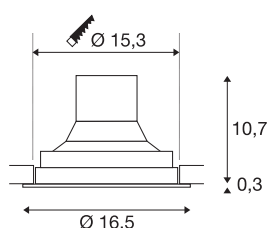

INFORMATIONS TECHNIQUES

Réf.	1003302
Orientable ou inclinable	Dispositif rotatif et pivotant
Code IP	IP 20
Montage	Encastrement
Détails de montage	Plafond
Tension nominale primaire	220-240V ~50/60Hz
Courant / tension secondaire	950 mA
Classe de protection	II
Puissance en watts	36 W
Température ambiante	25 °C
Hauteur du courant d'appel	18.6 A
Durée du courant d'appel	240 µs
Effet stroboscopique (SVM)	0.01
Lumen	3380 lm
Température de couleur	3000 Kelvin
Angle de rayonnement	60 °
Coloris	blanc
IRC	90
Données LXXBXX	L70B50
Durée de vie	50000 h
Répartition de l'intensité lumineuse	rotosymétrique
Sortie lumineuse	direct

Source Lumineuse

791823	
--------	---

Accessoires

114104	SUPROS , réflecteur 40° , gris
114102	SUPROS , réflecteur 20° , gris

Risk Group	1
Hauteur	11 cm
Diamètre	16.5 cm
Poids net	0.941 kg
Poids brut	1.075 kg
Forme de découpe	rond
Profondeur d'encastrement	10.7 cm
Diamètre d'encastrement	15.3 cm