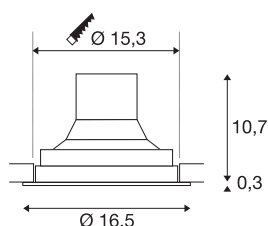

SUPROS DL

LED vnitřní stropní vestavné svítidlo, černé, kulaté, 4000K, 60°, CRI90, 2700lm

Řada svítidel SUPROS přesvědčí rozmanitými možnostmi použití, vynikající technikou LED a náladovým designem. Díky velmi intenzivnímu světelnému toku je produktová řada SUPROS ideálně vhodná pro výměnu běžných, energeticky náročných osvětlovacích zařízení. Reflektor se širokým úhlem záření, který je součástí dodávky, je vyměnitelný za samostatně prodávané reflektory s menším úhlem záření bez nutnosti použití nástrojů. Díky ovladači LED, zabudovanému z výroby, jsou všechna svítidla z řady vhodná pro přímé připojení k síťovému napětí 230 V.

TECHNICKÁ DATA

Č. výrobku	1003303
Otočné nebo výkyvné	otočné a výkyvné
Kód IP	IP 20
Montáž	Montáž
Podrobnosti montáže	Strop
Primární jmenovité napětí	220-240V ~50/60Hz
Sekundární proud / napětí	750 mA
Třída ochrany	II
Příkon	31 W
Teplota prostředí	25 °C
Úroveň rozběhového proudu	18.6 A
Doba trvání rozběhového proudu	240 μs
Stroboskopický efekt (SVM)	0.01
Lumen	2700 lm
Teplota barvy světla	4000 Kelvin
Úhel záření	60 °
Barva	černá
CRI	90
Data LXXBXX	L70B50
Životnost	50000 h
Svítilivost	rotačně symetrický
Výstup světla	přímé

Risk Group	1
Výška	11 cm
Průměr	16.5 cm
Hmotnost netto	0.924 kg
Celková hmotnost	1.059 kg
Tvar výřezu	kulaté
Vestavná hloubka	10.7 cm
Vestavný průměr	15.3 cm