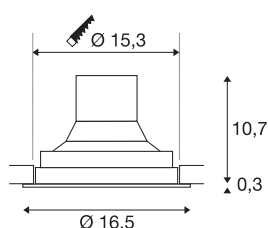

TECHNISCHE DATEN

Art. Nr.	1003303
Dreh- oder Schwenkbar	cardanic
IP Code	IP 20
Montage	Einbau
Montagedetails	Decke
Primäre Nennspannung	220-240V ~50/60Hz
Sekundär Strom / Spannung	750 mA
Schutzklasse	II
Wattage	31 W
Umgebungstemperatur	25 °C
Höhe Einschaltstrom	18.6 A
Dauer Einschaltstrom	240 µs
Stroboskop-Effekt (SVM)	0.01
Lumen	2700 lm
Lichtfarbtemperatur	4000 Kelvin
Abstrahlwinkel	60 °
Farbe	schwarz
CRI	90
LXXBXX Daten	L70B50
Lebensdauer	50000 h
Lichtstärkeverteilung	rotationssymmetrisch
Lichtaustritt	direkt

Lichtquelle

791825	
--------	---

Zubehör

114104	REFLEKTOR , für SU-PROS, 40°, inkl. Glas und Fixierring
114102	REFLEKTOR , für SU-PROS, 20°, inkl. Glas und Fixierring

Risk Group	1
Höhe	11 cm
Durchmesser	16.5 cm
Nettogewicht	0.924 kg
Bruttogewicht	1.059 kg
Ausschnittsform	rund
Einbautiefe	10.7 cm
Einbaudurchmesser	15.3 cm