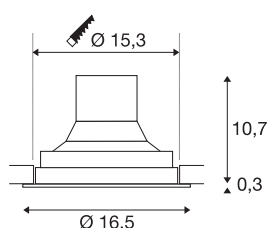

INFORMATIONS TECHNIQUES

Réf.	1003303
Orientable ou inclinable	Dispositif rotatif et pivotant
Code IP	IP 20
Montage	Encastrement
Détails de montage	Plafond
Tension nominale primaire	220-240V ~50/60Hz
Courant / tension secondaire	750 mA
Classe de protection	II
Puissance en watts	31 W
Température ambiante	25 °C
Hauteur du courant d'appel	18.6 A
Durée du courant d'appel	240 µs
Effet stroboscopique (SVM)	0.01
Lumen	2700 lm
Température de couleur	4000 Kelvin
Angle de rayonnement	60 °
Coloris	noir
IRC	90
Données LXXBXX	L70B50
Durée de vie	50000 h
Répartition de l'intensité lumineuse	rotosymétrique
Sortie lumineuse	direct

Source Lumineuse

791825	
--------	---

Accessoires

114104	SUPROS , réflecteur 40° , gris
114102	SUPROS , réflecteur 20° , gris

Risk Group	1
Hauteur	11 cm
Diamètre	16.5 cm
Poids net	0.924 kg
Poids brut	1.059 kg
Forme de découpe	rond
Profondeur d'encastrement	10.7 cm
Diamètre d'encastrement	15.3 cm