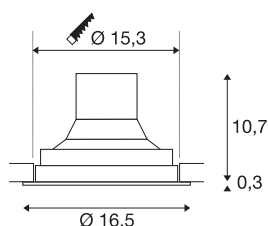

INFORMATIONS TECHNIQUES

Réf.	1003303
Orientable ou inclinable	Dispositif rotatif et pivotant
Code IP	IP 20
Montage	Encastrement
Détails de montage	Plafond
Tension nominale primaire	220-240V ~50/60Hz
Courant / tension secondaire	750 mA
Classe de protection	II
Puissance en watts	31 W
Température ambiante	25 °C
Hauteur du courant d'appel	18.6 A
Durée du courant d'appel	240 µs
Effet stroboscopique (SVM)	0.01
Lumen	2700 lm
Température de couleur	4000 Kelvin
Angle de rayonnement	60 °
Coloris	noir
IRC	90
Données LXXBXX	L70B50
Durée de vie	50000 h
Répartition de l'intensité lumineuse	rotosymétrique
Sortie lumineuse	direct

Source Lumineuse

791825	
--------	---

Accessoires

114104	SUPROS , réflecteur 40° , gris
114102	SUPROS , réflecteur 20° , gris

Risk Group	1
Hauteur	11 cm
Diamètre	16.5 cm
Poids net	0.924 kg
Poids brut	1.059 kg
Forme de découpe	rond
Profondeur d'encastrement	10.7 cm
Diamètre d'encastrement	15.3 cm