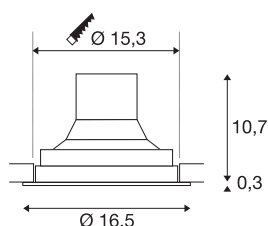

## DATI TECNICI

Articolo	1003303
Girevole od orientabile	Ruotabile e orientabile
Codice IP	IP 20
Montaggio	Incasso
Dettagli di montaggio	Soffitto
Tensione nominale primaria	220-240V ~50/60Hz
Corrente / tensione secondaria	750 mA
Classe isolamento	II
Wattaggio	31 W
Temperatura esterna	25 °C
Livello di corrente di spunto	18.6 A
Durata della corrente di spunto	240 µs
Effetto stroboscopico (SVM)	0.01
Lumen	2700 lm
Temperatura colore	4000 Kelvin
Angolo di emissione	60 °
Colore	nero
CRI	90
Dati LXXBXX	L70B50
Durata	50000 h
Distribuzione dell'intensità luminosa	rotazione simmetrica
Emissione	diretto

### Accessori

114104	RIFLETTORE , per SUPROS, 40°, incl. vetro e anello di fissaggio
114102	RIFLETTORE , per SUPROS, 20°, incl. vetro e anello di fissaggio

Risk Group	1
Altezza	11 cm
Diametro	16.5 cm
Peso netto	0.924 kg
Peso lordo	1.059 kg
Forma dello scasso	rotonda
Profondità d'incasso	10.7 cm
Diametro d'incasso	15.3 cm