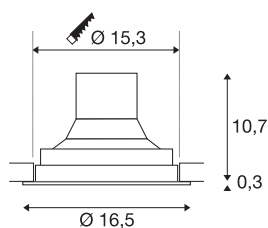

TEKNISKE DATA

Art.nr.	1003303
Drei- og svingbar	Roterbar og svingbar
IP-kode	IP 20
Montering	Innfelt montering
Montering detaljer	Tak
Primær merkespenning	220-240V ~50/60Hz
Sekundær strøm / spenning	750 mA
Kapslingsgrad	II
Systemeffekt	31 W
Omgivelsestemperatur	25 °C
Høy innkoblingsstrøm	18.6 A
Varighet innkoblingsstrøm	240 µs
Strobeeffekt (SVM)	0.01
Lysytelse	2700 lm
Lysfargetemperatur	4000 Kelvin
Spredningsvinkel	60 °
Farge	svart
CRI	90
LXXBXX-data	L70B50
Levetid	50000 h
Lysstyrkefordeling	rotasjonssymmetrisk
Lysåpning	direkte

Lyskilde

791825	
--------	---

Tilbehør og lyspæreanbefaling

114104	REFLEKTOR , til SU-PROS, 40°, inkl. glass og fikseringsring
114102	REFLEKTOR , til SU-PROS, 20°, inkl. glass og fikseringsring

Risikogruppe	1
Høyde	11 cm
Diameter	16.5 cm
Nettvekt	0.924 kg
Bruttovekt	1.059 kg
Utsnittsforn	rund
Innfellingsdybde	10.7 cm
Innfellingsdiameter	15.3 cm