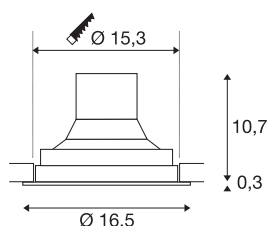

TECHNISCHE SPECIFICATIES

Art.nr.	1003303
Draai- of kantelbaar	Draai- en zwenkbaar
IP-code	IP 20
Montage	Inbouw
Montagebeschrijving	Plafond
Primaire nominale spanning	220-240V ~50/60Hz
Secundaire stroom / spanning	750 mA
Veiligheidsklasse	II
Wattage	31 W
Omgevingstemperatuur	25 °C
Niveau van inschakelstroom	18.6 A
Duur van inschakelstroom	240 µs
Stroboscopisch effect (SVM)	0.01
Lumen	2700 lm
Lichtkleurtemperatuur	4000 Kelvin
Stralingshoek	60 °
Kleur	zwart
CRI	90
LXXBXX gegevens	L70B50
Levensduur	50000 h
Lichtsterkteverdeling	rotatiesymmetrisch
Lichtval	direct

Risk Group	1
Hoogte	11 cm
Diameter	16.5 cm
Nettogewicht	0.924 kg
Brutogewicht	1.059 kg
Vorm inbouwopening	rond
Inbouwdiepte	10.7 cm
Inbouwdiameter	15.3 cm