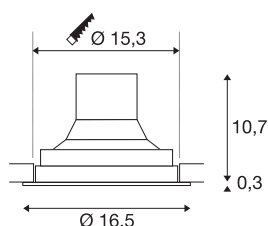

## SUPROS

LED vnitřní stropní vestavné svítidlo, bílá, kulaté, 4000-K, 60°, CRI90, 2700lm

Řada svítidel SUPROS přesvědčí rozmanitými možnostmi použití, vynikající technikou LED a náladovým designem. Díky velmi intenzivnímu světelnému toku je produktová řada SUPROS ideálně vhodná pro výměnu běžných, energeticky náročných osvětlovacích zařízení. Reflektor se širokým úhlem záření, který je součástí dodávky, je vyměnitelný za samostatně prodávané reflektory s menším úhlem záření bez nutnosti použití nástrojů. Díky ovladači LED, zabudovanému z výroby, jsou všechna svítidla z řady vhodná pro přímé připojení k síťovému napětí 230 V.

## TECHNICKÁ DATA

Č. výrobku	1003304
Otočné nebo výkyvné	otočné a výkyvné
Kód IP	IP 20
Montáž	Montáž
Podrobnosti montáže	Strop
Primární jmenovité napětí	220-240V ~50/60Hz
Sekundární proud / napětí	750 mA
Třída ochrany	II
Příkon	31 W
Teplota prostředí	25 °C
Úroveň rozběhového proudu	18.6 A
Doba trvání rozběhového proudu	240 μs
Stroboskopický efekt (SVM)	0.01
Lumen	2700 lm
Teplota barvy světla	4000 Kelvin
Úhel záření	60 °
Barva	bílá
CRI	90
Data LXXBXX	L70B50
Životnost	50000 h
Risk Group	1
Výška	11 cm

### Příslušenství

114104	REFLEKTOR pro SU-PROS , 40°, včetně skla a fixačního kroužku
114102	REFLEKTOR pro SU-PROS , 20°, včetně skla a fixačního kroužku

Průměr	16.5 cm
Hmotnost netto	0.945 kg
Celková hmotnost	1.073 kg
Tvar výřezu	kulaté
Vestavná hloubka	10.7 cm
Vestavný průměr	15.3 cm