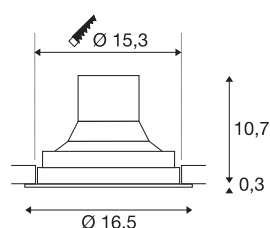

## TECHNISCHE DATEN

Art. Nr.	1003304
Dreh- oder Schwenkbar	cardanic
IP Code	IP 20
Montage	Einbau
Montagedetails	Decke
Primäre Nennspannung	220-240V ~50/60Hz
Sekundär Strom / Spannung	750 mA
Schutzklasse	II
Wattage	31 W
Umgebungstemperatur	25 °C
Höhe Einschaltstrom	18.6 A
Dauer Einschaltstrom	240 µs
Stroboskop-Effekt (SVM)	0.01
Lumen	2700 lm
Lichtfarbtemperatur	4000 Kelvin
Abstrahlwinkel	60 °
Farbe	weiß
CRI	90
LXXBXX Daten	L70B50
Lebensdauer	50000 h
Risk Group	1
Höhe	11 cm

## Zubehör

114104	REFLEKTOR , für SU-PROS, 40°, inkl. Glas und Fixierring
114102	REFLEKTOR , für SU-PROS, 20°, inkl. Glas und Fixierring

Durchmesser	16.5 cm
Nettogewicht	0.945 kg
Bruttogewicht	1.073 kg
Ausschnittsform	rund
Einbautiefe	10.7 cm
Einbaudurchmesser	15.3 cm