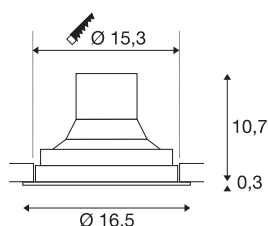

TECHNISCHE DATEN

Art. Nr.	1003304
Dreh- oder Schwenkbar	cardanic
IP Code	IP 20
Montage	Einbau
Montagedetails	Decke
Primäre Nennspannung	220-240V ~50/60Hz
Sekundär Strom / Spannung	750 mA
Schutzklasse	II
Wattage	31 W
Umgebungstemperatur	25 °C
Höhe Einschaltstrom	18.6 A
Dauer Einschaltstrom	240 µs
Stroboskop-Effekt (SVM)	0.01
Lumen	2700 lm
Lichtfarbtemperatur	4000 Kelvin
Abstrahlwinkel	60 °
Farbe	weiß
CRI	90
LXXBXX Daten	L70B50
Lebensdauer	50000 h
Risikogruppe	1
Höhe	11 cm

Lichtquelle

791825	
--------	---

Zubehör

114104	REFLEKTOR , für SU-PROS, 40°, inkl. Glas und Fixierring
114102	REFLEKTOR , für SU-PROS, 20°, inkl. Glas und Fixierring

Durchmesser	16.5 cm
Nettogewicht	0.945 kg
Bruttogewicht	1.073 kg
Ausschnittsform	rund
Einbautiefe	10.7 cm
Einbaudurchmesser	15.3 cm