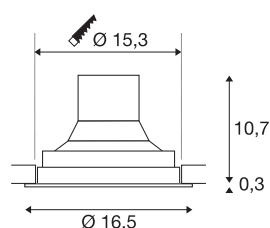

Datos técnicos

Art. N.º	1003304
Giratoria u orientable	Giratoria y orientable
Código IP	IP 20
Montaje	Empotrado
Detalles de montaje	Techo
Voltaje nominal primario	220-240V ~50/60Hz
Corriente eléctrica / Tensión secundaria	750 mA
Clase de protección	II
Potencia	31 W
Temperatura ambiente	25 °C
Nivel de corriente de entrada	18.6 A
Duración de la corriente de entrada	240 µs
Efecto estroboscópico (SVM)	0.01
Flujo luminoso	2700 lm
Temperatura del color de la luz	4000 Kelvin
Semiángulo de dispersión	60 °
Color	blanco
IRC	90
Datos LXXBXX	L70B50
Vida útil	50000 h
Risk Group	1
Altura	11 cm

Diámetro	16.5 cm
Peso neto	0.945 kg
Peso bruto	1.073 kg
Forma de la estructura	ronda
Profundidad del montaje	10.7 cm
Diámetro de montaje	15.3 cm
Página BIG WHITE	384