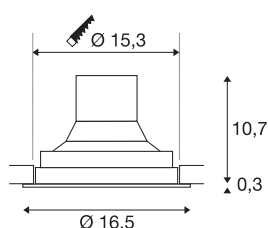

INFORMATIONS TECHNIQUES

Réf.	1003304
Orientable ou inclinable	Dispositif rotatif et pivotant
Code IP	IP 20
Montage	Encastrément
Détails de montage	Plafond
Tension nominale primaire	220-240V ~50/60Hz
Courant / tension secondaire	750 mA
Classe de protection	II
Puissance en watts	31 W
Température ambiante	25 °C
Hauteur du courant d'appel	18.6 A
Durée du courant d'appel	240 µs
Effet stroboscopique (SVM)	0.01
Lumen	2700 lm
Température de couleur	4000 Kelvin
Angle de rayonnement	60 °
Coloris	blanc
IRC	90
Données LXXBXX	L70B50
Durée de vie	50000 h
Risk Group	1
Hauteur	11 cm

Source Lumineuse

791825	
--------	---

Accessoires

114104	SUPROS , réflecteur 40° , gris
114102	SUPROS , réflecteur 20° , gris

Diamètre	16.5 cm
Poids net	0.945 kg
Poids brut	1.073 kg
Forme de découpe	rond
Profondeur d'encastrement	10.7 cm
Diamètre d'encastrement	15.3 cm