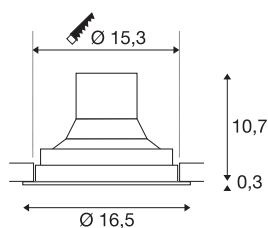

TEKNISKE DATA

| | |
|---------------------------|----------------------|
| Art.nr. | 1003304 |
| Drei- og svingbar | Roterbar og svingbar |
| IP-kode | IP 20 |
| Montering | Innfelt montering |
| Montering detaljer | Tak |
| Primær merkespenning | 220-240V ~50/60Hz |
| Sekundær strøm / spenning | 750 mA |
| Kapslingsgrad | II |
| Systemeffekt | 31 W |
| Omgivelsestemperatur | 25 °C |
| Høy innkoblingsstrøm | 18.6 A |
| Varighet innkoblingsstrøm | 240 µs |
| Strobeeffekt (SVM) | 0.01 |
| Lysytelse | 2700 lm |
| Lysfargetemperatur | 4000 Kelvin |
| Spredningsvinkel | 60 ° |
| Farge | hvit |
| CRI | 90 |
| LXXBXX-data | L70B50 |
| Levetid | 50000 h |
| Risikogruppe | 1 |
| Høyde | 11 cm |

| | |
|---------------------|----------|
| Diameter | 16.5 cm |
| Nettovekt | 0.945 kg |
| Bruttovekt | 1.073 kg |
| Utsnittsforn | rund |
| Innfellingsdybde | 10.7 cm |
| Innfellingsdiameter | 15.3 cm |