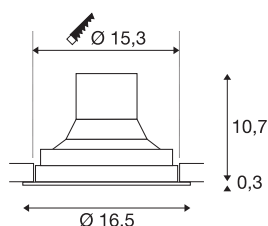

TECHNISCHE GEGEVENS

Art.nr.	1003304
Draai- of zwenkbaar	Draai- en kantelbaar
IP-code	IP 20
Montage	inbouw
Montagebeschrijving	plafond
Primaire nominale spanning	220-240V ~50/60Hz
Secundaire stroom/spanning	750 mA
Beschermingsklasse	II
Wattage	31 W
Omgevingstemperatuur	25 °C
Niveau van inschakelstroom	18.6 A
Duur van inschakelstroom	240 µs
Stroboscopisch effect (SVM)	0.01
Lumen	2700 lm
Lichtkleurtemperatuur	4000 Kelvin
Stralingshoek	60 °
Kleur	wit
CRI	90
LXXBXX-gegevens	L70B50
Levensduur	50000 h
Risk Group	1
Hoogte	11 cm

Lichtbron

791825	
--------	---

Toebehoren

114104	REFLECTOR , voor SU-PROS, 40°, incl. glas en bevestigingsring
114102	REFLECTOR , voor SU-PROS, 20°, incl. glas en bevestigingsring

Diameter	16.5 cm
Nettogewicht	0.945 kg
Brutogewicht	1.073 kg
Uitsparingsvorm	rond
Inbouwdiepte	10.7 cm
Inbouwdiameter	15.3 cm