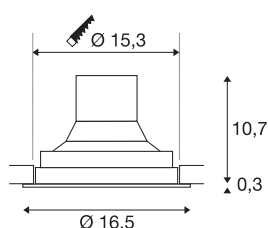

TECHNISCHE SPECIFICATIES

Art.nr.	1003304
Draai- of kantelbaar	Draai- en zwenkbaar
IP-code	IP 20
Montage	Inbouw
Montagebeschrijving	Plafond
Primaire nominale spanning	220-240V ~50/60Hz
Secundaire stroom / spanning	750 mA
Veiligheidsklasse	II
Wattage	31 W
Omgevingstemperatuur	25 °C
Niveau van inschakelstroom	18.6 A
Duur van inschakelstroom	240 µs
Stroboscopisch effect (SVM)	0.01
Lumen	2700 lm
Lichtkleurtemperatuur	4000 Kelvin
Stralingshoek	60 °
Kleur	wit
CRI	90
LXXBXX gegevens	L70B50
Levensduur	50000 h
Risk Group	1
Hoogte	11 cm

Lichtbron

791825	
--------	---

Accessoires

114104	REFLECTOR , voor SU-PROS, 40°, incl. glas en fixeerring
114102	REFLECTOR , voor SU-PROS, 20°, incl. glas en fixeerring

Diameter	16.5 cm
Nettogewicht	0.945 kg
Brutogewicht	1.073 kg
Vorm inbouwopening	rond
Inbouwdiepte	10.7 cm
Inbouwdiameter	15.3 cm