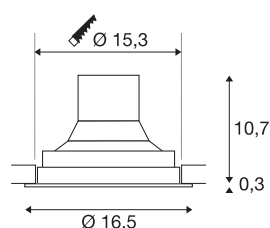

DADOS TÉCNICOS

Ref. n.º	1003304
Giratório ou Articulável	Rotativo e giratório
IP Code	IP 20
Montagem	Montagem de embutir
Pormenores da montagem	Teto
Tensão nominal primária	220-240V ~50/60Hz
Corrente / Tensão secundária	750 mA
Classe de proteção	II
Potência	31 W
Temperatura ambiente	25 °C
Nível de corrente de irrupção	18.6 A
Duração da corrente de irrupção	240 µs
Efeito estroboscópico (SVM)	0.01
Lúmen	2700 lm
Temperatura de cor da luz	4000 Kelvin
Ângulo de feixe	60 °
Cor	branco
CRI	90
Dados LXXBXX	L70B50
Vida útil	50000 h
Risk Group	1
Altura	11 cm

Fonte de luz

791825	
--------	---

Acessórios

114102	REFLETOR , para SU-PROS, 20°, incl. vidro e aro de fixação
114104	REFLETOR , para SU-PROS, 40°, incl. vidro e aro de fixação

Diâmetro	16.5 cm
Peso líquido	0.945 kg
Peso bruto	1.073 kg
Forma de recorte	redonda
Profundidade de montagem	10.7 cm
Diâmetro de montagem	15.3 cm
Página BIG WHITE	384