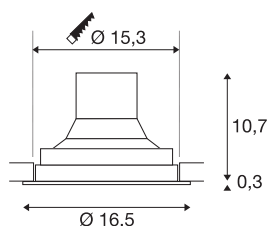

## Технические характеристики

Тов. №	1003304
С регулировкой наклона и поворота	С регулировкой угла наклона и возможностью вращения
IP Code	IP 20
Сборка	Встраиваемый
Детали сборки	Потолок
Номинальное первичное напряжение	220-240V ~50/60Hz
Вторичный ток / напряжение	750 mA
Класс защиты	II
Мощность	31 W
Температура окружающей среды	25 °C
Уровень пускового тока	18.6 A
Продолжительность пускового тока	240 µs
Стробоскопический эффект (SVM)	0.01
Световой поток	2700 lm
Цветовая температура	4000 Kelvin
Половинный угол	60 °
Цвет	белый
CRI	90
LXXBXX Данные	L70B50
Срок службы	50000 h
Risk Group	1

## Аксессуары

114104	ОТРАЖАТЕЛЬ , для SU-PROS, 40°, стекло и закрепительное кольцо в комплекте
114102	ОТРАЖАТЕЛЬ , для SU-PROS, 20°, стекло и закрепительное кольцо в комплекте

Высота	11 cm
Диаметр	16.5 cm
Вес нетто	0.945 kg
вес брутто	1.073 kg
Форма сечения	круглый
Установочная глубина	10.7 cm
Установочный диаметр	15.3 cm