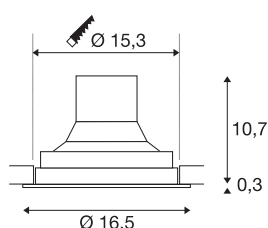

## DATI TECNICI

Articolo	1003305
Girevole od orientabile	Ruotabile e orientabile
Codice IP	IP 20
Montaggio	Incasso
Dettagli di montaggio	Soffitto
Tensione nominale primaria	220-240V ~50/60Hz
Corrente / tensione secondaria	950 mA
Classe isolamento	II
Wattaggio	36 W
Temperatura esterna	25 °C
Livello di corrente di spunto	18.6 A
Durata della corrente di spunto	240 µs
Effetto stroboscopico (SVM)	0.01
Lumen	3520 lm
Temperatura colore	4000 Kelvin
Angolo di emissione	60 °
Colore	nero
CRI	90
Dati LXXBXX	L70B50
Durata	50000 h
Distribuzione dell'intensità luminosa	rotazione simmetrica
Emissione	diretto

### Accessori

114102	RIFLETTORE , per SU-PROS, 20°, incl. vetro e anello di fissaggio
114104	RIFLETTORE , per SU-PROS, 40°, incl. vetro e anello di fissaggio

Risk Group	1
Altezza	11 cm
Diametro	16.5 cm
Peso netto	0.946 kg
Peso lordo	1.077 kg
Forma dello scasso	rotonda
Profondità d'incasso	10.7 cm
Diametro d'incasso	15.3 cm
BIG WHITE pagina	385