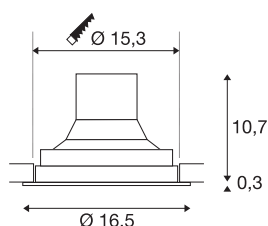

DATI TECNICI

Articolo	1003305
Girevole od orientabile	Ruotabile e orientabile
Codice IP	IP 20
Montaggio	Incasso
Dettagli di montaggio	Soffitto
Tensione nominale primaria	220-240V ~50/60Hz
Corrente / tensione secondaria	950 mA
Classe isolamento	II
Wattaggio	36 W
Temperatura esterna	25 °C
Livello di corrente di spunto	18.6 A
Durata della corrente di spunto	240 µs
Effetto stroboscopico (SVM)	0.01
Lumen	3520 lm
Temperatura colore	4000 Kelvin
Angolo di emissione	60 °
Colore	nero
CRI	90
Dati LXXBXX	L70B50
Durata	50000 h
Distribuzione dell'intensità luminosa	rotazione simmetrica
Emissione	diretto

Sorgente Luminosa

791850	
--------	---

Accessori

114104	RIFLETTORE , per SUPROS, 40°, incl. vetro e anello di fissaggio
114102	RIFLETTORE , per SUPROS, 20°, incl. vetro e anello di fissaggio

Risk Group	1
Altezza	11 cm
Diametro	16.5 cm
Peso netto	0.946 kg
Peso lordo	1.077 kg
Forma dello scasso	rotonda
Profondità d'incasso	10.7 cm
Diametro d'incasso	15.3 cm