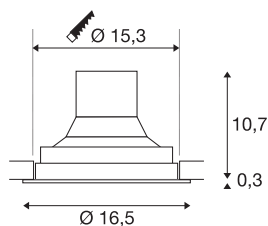

TEKNISKE DATA

| | |
|---------------------------|----------------------|
| Art.nr. | 1003305 |
| Drei- og svingbar | Roterbar og svingbar |
| IP-kode | IP 20 |
| Montering | Innfelt montering |
| Montering detaljer | Tak |
| Primær merkespenning | 220-240V ~50/60Hz |
| Sekundær strøm / spenning | 950 mA |
| Kapslingsgrad | II |
| Systemeffekt | 36 W |
| Omgivelsestemperatur | 25 °C |
| Høy innkoblingsstrøm | 18.6 A |
| Varighet innkoblingsstrøm | 240 µs |
| Strobeeffekt (SVM) | 0.01 |
| Lysytelse | 3520 lm |
| Lysfargetemperatur | 4000 Kelvin |
| Spredningsvinkel | 60 ° |
| Farge | svart |
| CRI | 90 |
| LXXBXX-data | L70B50 |
| Levetid | 50000 h |
| Lysstyrkefordeling | rotasjonssymmetrisk |
| Lysåpning | direkte |

| | |
|---------------------|----------|
| Risikogruppe | 1 |
| Høyde | 11 cm |
| Diameter | 16.5 cm |
| Nettvekt | 0.946 kg |
| Bruttovekt | 1.077 kg |
| Utsnittsfom | rund |
| Innfellingsdybde | 10.7 cm |
| Innfellingsdiameter | 15.3 cm |