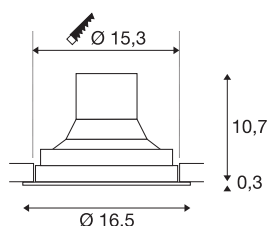

TECHNISCHE SPECIFICATIES

Art.nr.	1003305
Draai- of kantelbaar	Draai- en zwenkbaar
IP-code	IP 20
Montage	Inbouw
Montagebeschrijving	Plafond
Primaire nominale spanning	220-240V ~50/60Hz
Secundaire stroom / spanning	950 mA
Veiligheidsklasse	II
Wattage	36 W
Omgevingstemperatuur	25 °C
Niveau van inschakelstroom	18.6 A
Duur van inschakelstroom	240 µs
Stroboscopisch effect (SVM)	0.01
Lumen	3520 lm
Lichtkleurtemperatuur	4000 Kelvin
Stralingshoek	60 °
Kleur	zwart
CRI	90
LXXBXX gegevens	L70B50
Levensduur	50000 h
Lichtsterkteverdeling	rotatiesymmetrisch
Lichtval	direct

Lichtbron

791850	
--------	---

Accessoires

114104	REFLECTOR , voor SU-PROS, 40°, incl. glas en fixeerring
114102	REFLECTOR , voor SU-PROS, 20°, incl. glas en fixeerring

Risk Group	1
Hoogte	11 cm
Diameter	16.5 cm
Nettogewicht	0.946 kg
Brutogewicht	1.077 kg
Vorm inbouwopening	rond
Inbouwdiepte	10.7 cm
Inbouwdiameter	15.3 cm