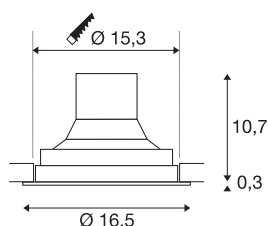

SUPROS

lampa sufitowa wpuszczana LED, indoor, kolor czarny, okrągła, 4000K, 60°, CRI90, 3520lm

Seria lamp SUPROS przekonuje szerokim zakresem zastosowań, wyjątkową technologią LED i spójnym wzornictwem. Dzięki bardzo dużemu strumieniowi światła seria produktów SUPROS idealnie nadaje się do zastąpienia zużywających dużo energii, konwencjonalnych systemów oświetleniowych. Należący do zakresu dostawy odbłyśnik szerokokątny można bez użycia narzędzi wymienić na dostępne osobno odbłyśniki o mniejszych kątach rozsyłu światła. Dzięki zainstalowanym fabrycznie zasilaczom LED wszystkie lampy z tej serii nadają się do bezpośredniego podłączenia do napięcia sieciowego 230 V.

DANE TECHNICZNE

Nr artykułu	1003305
Obrotowa lub przechyłna	Obrotowa i przechyłna
Kod IP	IP 20
Montaż	Wersja do wbudowania
Szczegóły dotyczące montażu	Wersja sufitowa
Pierwotne napięcie znamionowe	220-240V ~50/60Hz
Prąd / napięcie wtórny	950 mA
Klasy ochrony	II
Wydajność	36 W
Temperatura otoczenia	25 °C
Poziom prądu rozruchowego	18.6 A
Czas trwania prądu rozruchowego	240 μs
Efekt stroboskopowy (SVM)	0.01
Strumień świetlny	3520 lm
Temperatura barwy światła	4000 Kelvin
Kąt połowiczny rozpraszania	60 °
Kolor	czarny
CRI	90
Dane LXXBXX	L70B50
Okres użytkowania	50000 h
Rozkład natężenia oświetlenia	Symetryczne obracanie
Emisja światła	bezpośrednie

Źródła światła

791850	
--------	---

Akcesoria

114104	ODBŁYŚNIK , do SU-PROS, 40°, ze szkłem i pierścieniem mocującym
114102	ODBŁYŚNIK , do SU-PROS, 20°, ze szkłem i pierścieniem mocującym

Risk Group	1
Wysokość	11 cm
średnica	16.5 cm
Waga netto	0.946 kg
Waga brutto	1.077 kg
Forma do wycinania	Okrągły
Głębokość montażowa	10.7 cm
Średnica montażowa	15.3 cm