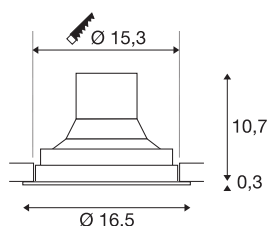

DADOS TÉCNICOS

Ref. n.º	1003305
Giratório ou Articulável	Rotativo e giratório
IP Code	IP 20
Montagem	Montagem de embutir
Pormenores da montagem	Teto
Tensão nominal primária	220-240V ~50/60Hz
Corrente / Tensão secundária	950 mA
Classe de proteção	II
Potência	36 W
Temperatura ambiente	25 °C
Nível de corrente de irrupção	18.6 A
Duração da corrente de irrupção	240 µs
Efeito estroboscópico (SVM)	0.01
Lúmen	3520 lm
Temperatura de cor da luz	4000 Kelvin
Ângulo de feixe	60 °
Cor	preto
CRI	90
Dados LXXBXX	L70B50
Vida útil	50000 h
Distribuição da intensidade luminosa	rotacionalmente simétrica
Saída de luz	direto

Fonte de luz

791850	
--------	---

Acessórios

114102	REFLETOR , para SU-PROS, 20°, incl. vidro e aro de fixação
114104	REFLETOR , para SU-PROS, 40°, incl. vidro e aro de fixação

Risk Group	1
Altura	11 cm
Diâmetro	16.5 cm
Peso líquido	0.946 kg
Peso bruto	1.077 kg
Forma de recorte	redonda
Profundidade de montagem	10.7 cm
Diâmetro de montagem	15.3 cm
Página BIG WHITE	385