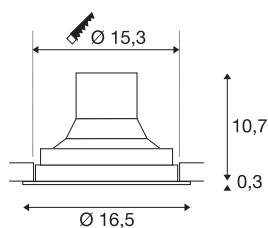

Технические характеристики

Тов. №	1003305
С регулировкой наклона и поворота	С регулировкой угла наклона и возможностью вращения
IP Code	IP 20
Сборка	Встраиваемый
Детали сборки	Потолок
Номинальное первичное напряжение	220-240V ~50/60Hz
Вторичный ток / напряжение	950 mA
Класс защиты	II
Мощность	36 W
Температура окружающей среды	25 °C
Уровень пускового тока	18.6 A
Продолжительность пускового тока	240 µs
Стробоскопический эффект (SVM)	0.01
Световой поток	3520 lm
Цветовая температура	4000 Kelvin
Половинный угол	60 °
Цвет	черный
CRI	90
LXXBXX Данные	L70B50
Срок службы	50000 h
Распределение силы света	с симметрией относительно оси вращения

Световое отверстие	прямой
Risk Group	1
Высота	11 cm
Диаметр	16.5 cm
Вес нетто	0.946 kg
вес брутто	1.077 kg
Форма сечения	круглый
Установочная глубина	10.7 cm
Установочный диаметр	15.3 cm