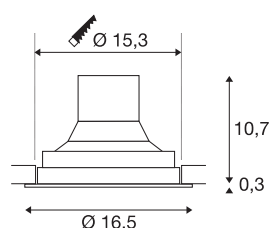

TECHNISCHE DATEN

Art. Nr.	1003306
Dreh- oder Schwenkbar	cardanic
IP Code	IP 20
Montage	Einbau
Montagedetails	Decke
Primäre Nennspannung	220-240V ~50/60Hz
Sekundär Strom / Spannung	950 mA
Schutzklasse	II
Wattage	36 W
Umgebungstemperatur	25 °C
Höhe Einschaltstrom	18.6 A
Dauer Einschaltstrom	240 µs
Stroboskop-Effekt (SVM)	0.01
Lumen	3520 lm
Lichtfarbtemperatur	4000 Kelvin
Abstrahlwinkel	60 °
Farbe	weiß
CRI	90
LXXBXX Daten	L70B50
Lebensdauer	50000 h
Lichtstärkeverteilung	rotationssymmetrisch
Lichtaustritt	direkt

Lichtquelle

791850	
--------	---

Zubehör

114104	REFLEKTOR , für SU-PROS, 40°, inkl. Glas und Fixierring
114102	REFLEKTOR , für SU-PROS, 20°, inkl. Glas und Fixierring

Risk Group	1
Höhe	11 cm
Durchmesser	16.5 cm
Nettogewicht	0.944 kg
Bruttogewicht	1.07 kg
Ausschnittsform	rund
Einbautiefe	10.7 cm
Einbaudurchmesser	15.3 cm