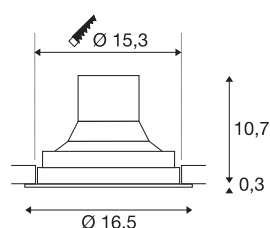

TECHNISCHE DATEN

Art. Nr.	1003306
Dreh- oder Schwenkbar	cardanic
IP Code	IP 20
Montage	Einbau
Montagedetails	Decke
Primäre Nennspannung	220-240V ~50/60Hz
Sekundär Strom / Spannung	950 mA
Schutzklasse	II
Wattage	36 W
Umgebungstemperatur	25 °C
Höhe Einschaltstrom	18.6 A
Dauer Einschaltstrom	240 µs
Stroboskop-Effekt (SVM)	0.01
Lumen	3520 lm
Lichtfarbtemperatur	4000 Kelvin
Abstrahlwinkel	60 °
Farbe	weiß
CRI	90
LXXBXX Daten	L70B50
Lebensdauer	50000 h
Lichtstärkeverteilung	rotationssymmetrisch
Lichtaustritt	direkt

Lichtquelle

791850	
--------	---

Zubehör

114104	REFLEKTOR , für SU-PROS, 40°, inkl. Glas und Fixierring
114102	REFLEKTOR , für SU-PROS, 20°, inkl. Glas und Fixierring

Risikogruppe	1
Höhe	11 cm
Durchmesser	16.5 cm
Nettogewicht	0.944 kg
Bruttogewicht	1.07 kg
Ausschnittsform	rund
Einbautiefe	10.7 cm
Einbaudurchmesser	15.3 cm