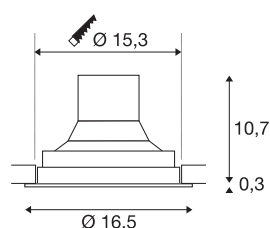

Datos técnicos

Art. N.º	1003306
Giratoria u orientable	Giratoria y orientable
Código IP	IP 20
Montaje	Empotrado
Detalles de montaje	Techo
Voltaje nominal primario	220-240V ~50/60Hz
Corriente eléctrica / Tensión secundaria	950 mA
Clase de protección	II
Potencia	36 W
Temperatura ambiente	25 °C
Nivel de corriente de entrada	18.6 A
Duración de la corriente de entrada	240 µs
Efecto estroboscópico (SVM)	0.01
Flujo luminoso	3520 lm
Temperatura del color de la luz	4000 Kelvin
Semiángulo de dispersión	60 °
Color	blanco
IRC	90
Datos LXXBXX	L70B50
Vida útil	50000 h
Distribución de la intensidad luminosa	de rotación simétrica
Salida de la luz	Directa

Fuente de luz

791850	
--------	---

Accesorios

114102	REFLECTOR , para SU-PROS, 20°, incl. vidrio y anillo de fijación
114104	REFLECTOR , para SU-PROS, 40°, incl. vidrio y anillo de fijación

Risk Group	1
Altura	11 cm
Diámetro	16.5 cm
Peso neto	0.944 kg
Peso bruto	1.07 kg
Forma de la estructura	ronda
Profundidad del montaje	10.7 cm
Diámetro de montaje	15.3 cm
Página BIG WHITE	385