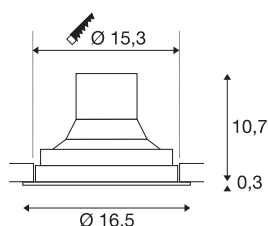

INFORMATIONS TECHNIQUES

Réf.	1003306
Orientable ou inclinable	Dispositif rotatif et pivotant
Code IP	IP 20
Montage	Encastrement
Détails de montage	Plafond
Tension nominale primaire	220-240V ~50/60Hz
Courant / tension secondaire	950 mA
Classe de protection	II
Puissance en watts	36 W
Température ambiante	25 °C
Hauteur du courant d'appel	18.6 A
Durée du courant d'appel	240 µs
Effet stroboscopique (SVM)	0.01
Lumen	3520 lm
Température de couleur	4000 Kelvin
Angle de rayonnement	60 °
Coloris	blanc
IRC	90
Données LXXBXX	L70B50
Durée de vie	50000 h
Répartition de l'intensité lumineuse	rotosymétrique
Sortie lumineuse	direct

Source Lumineuse

791850	
--------	---

Accessoires

114104	SUPROS , réflecteur 40° , gris
114102	SUPROS , réflecteur 20° , gris

Risk Group	1
Hauteur	11 cm
Diamètre	16.5 cm
Poids net	0.944 kg
Poids brut	1.07 kg
Forme de découpe	rond
Profondeur d'encastrement	10.7 cm
Diamètre d'encastrement	15.3 cm