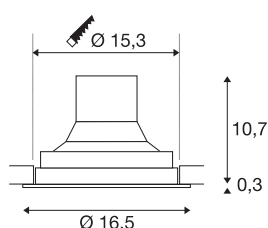

## DATI TECNICI

<b>Articolo</b>	1003306
<b>Girevole od orientabile</b>	Ruotabile e orientabile
<b>Codice IP</b>	IP 20
<b>Montaggio</b>	Incasso
<b>Dettagli di montaggio</b>	Soffitto
<b>Tensione nominale primaria</b>	220-240V ~50/60Hz
<b>Corrente / tensione secondaria</b>	950 mA
<b>Classe isolamento</b>	II
<b>Wattaggio</b>	36 W
<b>Temperatura esterna</b>	25 °C
<b>Livello di corrente di spunto</b>	18.6 A
<b>Durata della corrente di spunto</b>	240 µs
<b>Effetto stroboscopico (SVM)</b>	0.01
<b>Lumen</b>	3520 lm
<b>Temperatura colore</b>	4000 Kelvin
<b>Angolo di emissione</b>	60 °
<b>Colore</b>	bianco
<b>CRI</b>	90
<b>Dati LXXBXX</b>	L70B50
<b>Durata</b>	50000 h
<b>Distribuzione dell'intensità luminosa</b>	rotazione simmetrica
<b>Emissione</b>	diretto

### Accessori

114102	RIFLETTORE , per SU-PROS, 20°, incl. vetro e anello di fissaggio
114104	RIFLETTORE , per SU-PROS, 40°, incl. vetro e anello di fissaggio

Risk Group	1
Altezza	11 cm
Diametro	16.5 cm
Peso netto	0.944 kg
Peso lordo	1.07 kg
Forma dello scasso	rotonda
Profondità d'incasso	10.7 cm
Diametro d'incasso	15.3 cm
BIG WHITE pagina	385