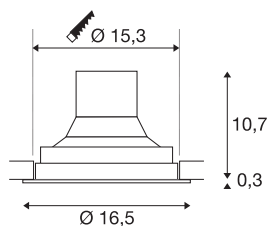

TEKNISKE DATA

Art.nr.	1003306
Drei- og svingbar	Roterbar og svingbar
IP-kode	IP 20
Montering	Innfelt montering
Montering detaljer	Tak
Primær merkespenning	220-240V ~50/60Hz
Sekundær strøm / spenning	950 mA
Kapslingsgrad	II
Systemeffekt	36 W
Omgivelsestemperatur	25 °C
Høy innkoblingsstrøm	18.6 A
Varighet innkoblingsstrøm	240 µs
Strobeeffekt (SVM)	0.01
Lysytelse	3520 lm
Lysfargetemperatur	4000 Kelvin
Spredningsvinkel	60 °
Farge	hvit
CRI	90
LXXBXX-data	L70B50
Levetid	50000 h
Lysstyrkefordeling	rotasjonssymmetrisk
Lysåpning	direkte

Lyskilde

791850	
--------	---

Tilbehør og lyspæreanbefaling

114104	REFLEKTOR , til SU-PROS, 40°, inkl. glass og fikseringsring
114102	REFLEKTOR , til SU-PROS, 20°, inkl. glass og fikseringsring

Risikogruppe	1
Høyde	11 cm
Diameter	16.5 cm
Nettvekt	0.944 kg
Bruttovekt	1.07 kg
Utsnittsfom	rund
Innfellingsdybde	10.7 cm
Innfellingsdiameter	15.3 cm