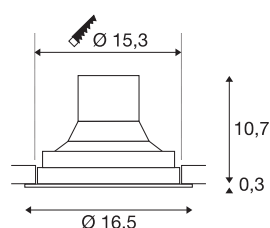

TECHNISCHE GEGEVENS

Art.nr.	1003306
Draai- of zwenkbaar	Draai- en kantelbaar
IP-code	IP 20
Montage	inbouw
Montagebeschrijving	plafond
Primaire nominale spanning	220-240V ~50/60Hz
Secundaire stroom/spanning	950 mA
Beschermingsklasse	II
Wattage	36 W
Omgevingstemperatuur	25 °C
Niveau van inschakelstroom	18.6 A
Duur van inschakelstroom	240 µs
Stroboscopisch effect (SVM)	0.01
Lumen	3520 lm
Lichtkleurtemperatuur	4000 Kelvin
Stralingshoek	60 °
Kleur	wit
CRI	90
LXXBXX-gegevens	L70B50
Levensduur	50000 h
Lichtsterkteverdeling	rotatiesymmetrisch
Lichtuitlaat	direct

Lichtbron

791850	
--------	---

Toebehoren

114104	REFLECTOR , voor SU-PROS, 40°, incl. glas en bevestigingsring
114102	REFLECTOR , voor SU-PROS, 20°, incl. glas en bevestigingsring

Risk Group	1
Hoogte	11 cm
Diameter	16.5 cm
Nettogewicht	0.944 kg
Brutogewicht	1.07 kg
Uitsparingsvorm	rond
Inbouwdiepte	10.7 cm
Inbouwdiameter	15.3 cm