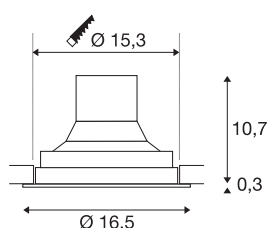

## TECHNISCHE SPECIFICATIES

Art.nr.	1003306
Draai- of kantelbaar	Draai- en zwenkbaar
IP-code	IP 20
Montage	Inbouw
Montagebeschrijving	Plafond
Primaire nominale spanning	220-240V ~50/60Hz
Secundaire stroom / spanning	950 mA
Veiligheidsklasse	II
Wattage	36 W
Omgevingstemperatuur	25 °C
Niveau van inschakelstroom	18.6 A
Duur van inschakelstroom	240 µs
Stroboscopisch effect (SVM)	0.01
Lumen	3520 lm
Lichtkleurtemperatuur	4000 Kelvin
Stralingshoek	60 °
Kleur	wit
CRI	90
LXXBXX gegevens	L70B50
Levensduur	50000 h
Lichtsterkteverdeling	rotatiesymmetrisch
Lichtval	direct

### Accessoires

114104	REFLECTOR , voor SU-PROS, 40°, incl. glas en fixeerring
114102	REFLECTOR , voor SU-PROS, 20°, incl. glas en fixeerring

Risk Group	1
Hoogte	11 cm
Diameter	16.5 cm
Nettogewicht	0.944 kg
Brutogewicht	1.07 kg
Vorm inbouwopening	rond
Inbouwdiepte	10.7 cm
Inbouwdiameter	15.3 cm