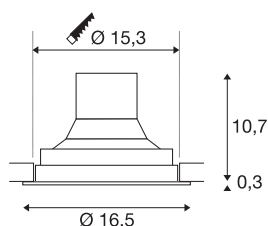

DADOS TÉCNICOS

Ref. n.º	1003306
Giratório ou Articulável	Rotativo e giratório
IP Code	IP 20
Montagem	Montagem de embutir
Pormenores da montagem	Teto
Tensão nominal primária	220-240V ~50/60Hz
Corrente / Tensão secundária	950 mA
Classe de proteção	II
Potência	36 W
Temperatura ambiente	25 °C
Nível de corrente de irrupção	18.6 A
Duração da corrente de irrupção	240 µs
Efeito estroboscópico (SVM)	0.01
Lúmen	3520 lm
Temperatura de cor da luz	4000 Kelvin
Ângulo de feixe	60 °
Cor	branco
CRI	90
Dados LXXBXX	L70B50
Vida útil	50000 h
Distribuição da intensidade luminosa	rotacionalmente simétrico
Saída de luz	direto

Risk Group	1
Altura	11 cm
Diâmetro	16.5 cm
Peso líquido	0.944 kg
Peso bruto	1.07 kg
Forma de recorte	redonda
Profundidade de montagem	10.7 cm
Diâmetro de montagem	15.3 cm
Página BIG WHITE	385