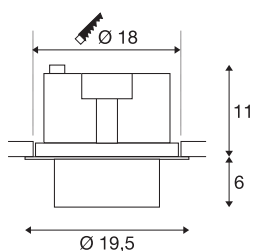

## TECHNICKÁ DATA

Č. výrobku	1003307
Otočné nebo výkyvné	otočné a výkyvné
Kód IP	IP 20
Montáž	Montáž
Podrobnosti montáže	Strop
Primární jmenovité napětí	220-240V ~50/60Hz
Sekundární proud / napětí	750 mA
Třída ochrany	II
Příkon	31 W
Teplota prostředí	25 °C
Úroveň rozběhového proudu	18.6 A
Doba trvání rozběhového proudu	240 μs
Stroboskopický efekt (SVM)	0.01
Lumen	2600 lm
Teplota barvy světla	3000 Kelvin
Úhel záření	60 °
Barva	černá
CRI	90
Data LXXBXX	L70B50
Životnost	50000 h
Svítivost	rotačně symetrický
Výstup světla	přímé

### Příslušenství

114104	REFLEKTOR pro SU-PROS , 40°, včetně skla a fixačního kroužku
114102	REFLEKTOR pro SU-PROS , 20°, včetně skla a fixačního kroužku

Risk Group	1
Výška	17 cm
Průměr	19.5 cm
Hmotnost netto	1.529 kg
Celková hmotnost	1.703 kg
Tvar výřezu	kulaté
Vestavná hloubka	11.5 cm
Vestavný průměr	18 cm