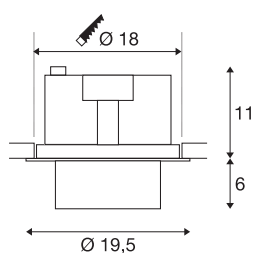

TECHNISCHE DATEN

Art. Nr.	1003307
Dreh- oder Schwenkbar	rotary bar and tiltable
IP Code	IP 20
Montage	Einbau
Montagedetails	Decke
Primäre Nennspannung	220-240V ~50/60Hz
Sekundär Strom / Spannung	750 mA
Schutzklasse	II
Wattage	31 W
Umgebungstemperatur	25 °C
Höhe Einschaltstrom	18.6 A
Dauer Einschaltstrom	240 µs
Stroboskop-Effekt (SVM)	0.01
Lumen	2600 lm
Lichtfarbtemperatur	3000 Kelvin
Abstrahlwinkel	60 °
Farbe	schwarz
CRI	90
LXXBXX Daten	L70B50
Lebensdauer	50000 h
Lichtstärkeverteilung	rotationssymmetrisch
Lichtaustritt	direkt

Lichtquelle

791822	
--------	---

Zubehör

114104	REFLEKTOR , für SU-PROS, 40°, inkl. Glas und Fixierring
114102	REFLEKTOR , für SU-PROS, 20°, inkl. Glas und Fixierring

Risk Group	1
Höhe	17 cm
Durchmesser	19.5 cm
Nettogewicht	1.529 kg
Bruttogewicht	1.703 kg
Ausschnittsform	rund
Einbautiefe	11.5 cm
Einbaudurchmesser	18 cm