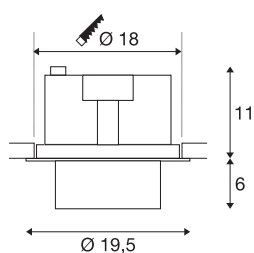

TECHNISCHE DATEN

Art. Nr.	1003307
Dreh- oder Schwenkbar	rotary bar and tiltable
IP Code	IP 20
Montage	Einbau
Montagedetails	Decke
Primäre Nennspannung	220-240V ~50/60Hz
Sekundär Strom / Spannung	750 mA
Schutzklasse	II
Wattage	31 W
Umgebungstemperatur	25 °C
Höhe Einschaltstrom	18.6 A
Dauer Einschaltstrom	240 µs
Stroboskop-Effekt (SVM)	0.01
Lumen	2600 lm
Lichtfarbtemperatur	3000 Kelvin
Abstrahlwinkel	60 °
Farbe	schwarz
CRI	90
LXXBXX Daten	L70B50
Lebensdauer	50000 h
Lichtstärkeverteilung	rotationssymmetrisch
Lichtaustritt	direkt

Lichtquelle

791822	
--------	---

Zubehör

114104	REFLEKTOR , für SU-PROS, 40°, inkl. Glas und Fixierring
114102	REFLEKTOR , für SU-PROS, 20°, inkl. Glas und Fixierring

Risikogruppe	1
Höhe	17 cm
Durchmesser	19.5 cm
Nettogewicht	1.529 kg
Bruttogewicht	1.703 kg
Ausschnittsform	rund
Einbautiefe	11.5 cm
Einbaudurchmesser	18 cm