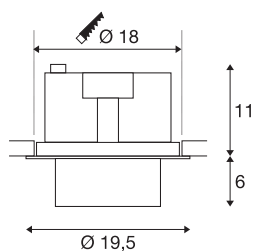

Datos técnicos

Art. N.º	1003307
Giratoria u orientable	Giratoria y orientable
Código IP	IP 20
Montaje	Empotrado
Detalles de montaje	Techo
Voltaje nominal primario	220-240V ~50/60Hz
Corriente eléctrica / Tensión secundaria	750 mA
Clase de protección	II
Potencia	31 W
Temperatura ambiente	25 °C
Nivel de corriente de entrada	18.6 A
Duración de la corriente de entrada	240 µs
Efecto estroboscópico (SVM)	0.01
Flujo luminoso	2600 lm
Temperatura del color de la luz	3000 Kelvin
Semiángulo de dispersión	60 °
Color	negro
IRC	90
Datos LXXBXX	L70B50
Vida útil	50000 h
Distribución de la intensidad luminosa	de rotación simétrica
Salida de la luz	Directa

Risk Group	1
Altura	17 cm
Diámetro	19.5 cm
Peso neto	1.529 kg
Peso bruto	1.703 kg
Forma de la estructura	ronda
Profundidad del montaje	11.5 cm
Diámetro de montaje	18 cm
Página BIG WHITE	386