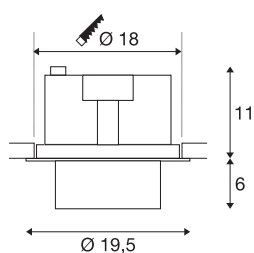

## INFORMATIONS TECHNIQUES

Réf.	1003307
Orientable ou inclinable	Dispositif rotatif et pivotant
Code IP	IP 20
Montage	Encastrement
Détails de montage	Plafond
Tension nominale primaire	220-240V ~50/60Hz
Courant / tension secondaire	750 mA
Classe de protection	II
Puissance en watts	31 W
Température ambiante	25 °C
Hauteur du courant d'appel	18.6 A
Durée du courant d'appel	240 µs
Effet stroboscopique (SVM)	0.01
Lumen	2600 lm
Température de couleur	3000 Kelvin
Angle de rayonnement	60 °
Coloris	noir
IRC	90
Données LXXBXX	L70B50
Durée de vie	50000 h
Répartition de l'intensité lumineuse	rotosymétrique
Sortie lumineuse	direct

## Accessoires

114104	SUPROS , réflecteur 40° , gris
114102	SUPROS , réflecteur 20° , gris

Risk Group	1
Hauteur	17 cm
Diamètre	19.5 cm
Poids net	1.529 kg
Poids brut	1.703 kg
Forme de découpe	rond
Profondeur d'encastrement	11.5 cm
Diamètre d'encastrement	18 cm