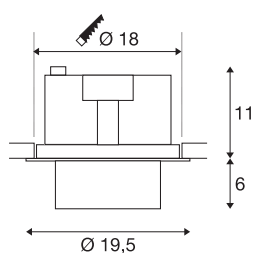

INFORMATIONS TECHNIQUES

Réf.	1003307
Orientable ou inclinable	Dispositif rotatif et pivotant
Code IP	IP 20
Montage	Encastrément
Détails de montage	Plafond
Tension nominale primaire	220-240V ~50/60Hz
Courant / tension secondaire	750 mA
Classe de protection	II
Puissance en watts	31 W
Température ambiante	25 °C
Hauteur du courant d'appel	18.6 A
Durée du courant d'appel	240 µs
Effet stroboscopique (SVM)	0.01
Lumen	2600 lm
Température de couleur	3000 Kelvin
Angle de rayonnement	60 °
Coloris	noir
IRC	90
Données LXXBXX	L70B50
Durée de vie	50000 h
Répartition de l'intensité lumineuse	rotosymétrique
Sortie lumineuse	direct

Source Lumineuse

791822	
--------	---

Accessoires

114104	SUPROS , réflecteur 40° , gris
114102	SUPROS , réflecteur 20° , gris

Risk Group	1
Hauteur	17 cm
Diamètre	19.5 cm
Poids net	1.529 kg
Poids brut	1.703 kg
Forme de découpe	rond
Profondeur d'encastrement	11.5 cm
Diamètre d'encastrement	18 cm