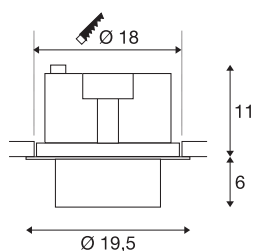

DATI TECNICI

Articolo	1003307
Girevole od orientabile	Ruotabile e orientabile
Codice IP	IP 20
Montaggio	Incasso
Dettagli di montaggio	Soffitto
Tensione nominale primaria	220-240V ~50/60Hz
Corrente / tensione secondaria	750 mA
Classe isolamento	II
Wattaggio	31 W
Temperatura esterna	25 °C
Livello di corrente di spunto	18.6 A
Durata della corrente di spunto	240 µs
Effetto stroboscopico (SVM)	0.01
Lumen	2600 lm
Temperatura colore	3000 Kelvin
Angolo di emissione	60 °
Colore	nero
CRI	90
Dati LXXBXX	L70B50
Durata	50000 h
Distribuzione dell'intensità luminosa	rotazione simmetrica
Emissione	diretto

Sorgente Luminosa

791822	
--------	---

Accessori

114102	RIFLETTORE , per SUPROS, 20°, incl. vetro e anello di fissaggio
114104	RIFLETTORE , per SUPROS, 40°, incl. vetro e anello di fissaggio

Risk Group	1
Altezza	17 cm
Diametro	19.5 cm
Peso netto	1.529 kg
Peso lordo	1.703 kg
Forma dello scasso	rotonda
Profondità d'incasso	11.5 cm
Diametro d'incasso	18 cm
BIG WHITE pagina	386