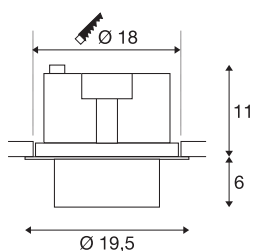

## DATI TECNICI

Articolo	1003307
Girevole od orientabile	Ruotabile e orientabile
Codice IP	IP 20
Montaggio	Incasso
Dettagli di montaggio	Soffitto
Tensione nominale primaria	220-240V ~50/60Hz
Corrente / tensione secondaria	750 mA
Classe isolamento	II
Wattaggio	31 W
Temperatura esterna	25 °C
Livello di corrente di spunto	18.6 A
Durata della corrente di spunto	240 µs
Effetto stroboscopico (SVM)	0.01
Lumen	2600 lm
Temperatura colore	3000 Kelvin
Angolo di emissione	60 °
Colore	nero
CRI	90
Dati LXXBXX	L70B50
Durata	50000 h
Distribuzione dell'intensità luminosa	rotazione simmetrica
Emissione	diretto

### Accessori

114104	RIFLETTORE , per SUPROS, 40°, incl. vetro e anello di fissaggio
114102	RIFLETTORE , per SUPROS, 20°, incl. vetro e anello di fissaggio

Risk Group	1
Altezza	17 cm
Diametro	19.5 cm
Peso netto	1.529 kg
Peso lordo	1.703 kg
Forma dello scasso	rotonda
Profondità d'incasso	11.5 cm
Diametro d'incasso	18 cm